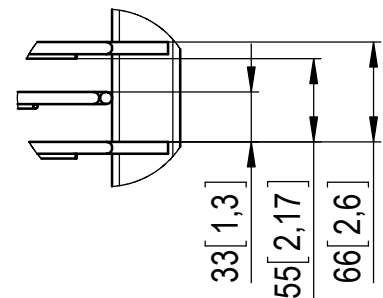

Projektionsmethode 1

A (1 : 5)

Anzahl der Teller Ø320mm = 122  
Number of dishes Ø320mm = 122

CONVOTHERM Elektrogeräte GmbH  
Talstraße 35  
82436 Egging  
Deutschland

TELEFON: +49 (0) 8847 67-0  
FAX: +49 (0) 8847 414  
© 2014

General Tolerance  
ISO 2768-vL

Material  
Revision 06.  
Stock Size 105.845 kg

01	SE: 02/07	Dec 28, 15	aneumeie	Ckd.	
02	SE: 02/07	Dec 28, 15	aneumeie	App.	Dec 28, 15 aneumeie
03	SE: Maße eingetr	Dec 28, 15	aneumeie	All dimensions in mm. Do not scale	
04	SE Copyright hinz	Dec 28, 15	aneumeie		
05	SE: ÄM 2013/019	Dec 28, 15	aneumeie	Model No. K3316776	
06	aktualisiert	Dec 28, 15	aneumeie	Project CONVOTHERM	
Rev	Remarks	Date	Name	Version: 22	

Date	Name
03.12.2014	ndittmer

Description	Scale
TB-Wagen 20.20 4L ESA66mm P3 C4 Plate Banquet Trolley 20.20 4L ESA66mm P3 C4	1:20
DRG.No.	Size
K3316776	A4
Repl. for	Sheet
Filename	1 of 1
	K3316776