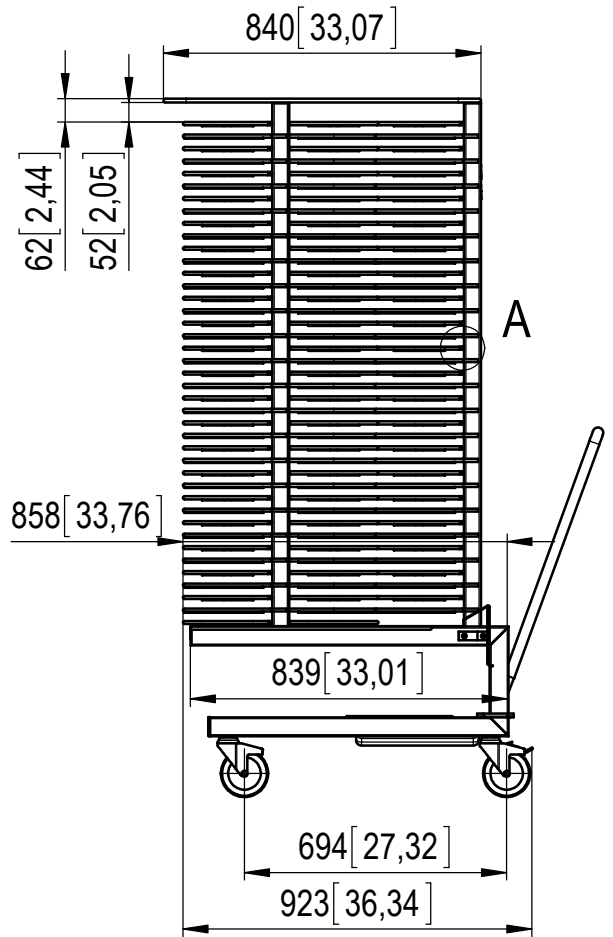

Projektionsmethode 1

A (1 : 5)

Anzahl der Teller Ø320mm = 122  
Number of dishes Ø320mm = 122

CONVOTHERM Elektrogeräte GmbH  
Talstraße 35  
82436 Egging  
Deutschland

TELEFON: +49 (0) 8847 67-0  
FAX: +49 (0) 8847 414  
© 2014

General Tolerance  
ISO 2768-vL

Material  
Revision 06.  
Stock Size 105.845 kg

01	SE: 02/07	Dec 28, 15	aneumeie	Ckd.	
02	SE: 02/07	Dec 28, 15	aneumeie	App.	Dec 28, 15 aneumeie
03	SE: Maße eingetr	Dec 28, 15	aneumeie	All dimensions in mm. Do not scale	
04	SE Copyright hinz	Dec 28, 15	aneumeie		
05	SE: ÄM 2013/019	Dec 28, 15	aneumeie	Model No. K3316776	
06	aktualisiert	Dec 28, 15	aneumeie	Project CONVOTHERM	
Rev	Remarks	Date	Name	Version: 22	

Date	Name
03.12.2014	ndittmer

Description	Scale
TB-Wagen 20.20 4L ESA66mm P3 C4 Plate Banquet Trolley 20.20 4L ESA66mm P3 C4	1:20
DRG.No.	Size
K3316776	A4
Repl. for	Sheet
Filename	1 of 1
	K3316776