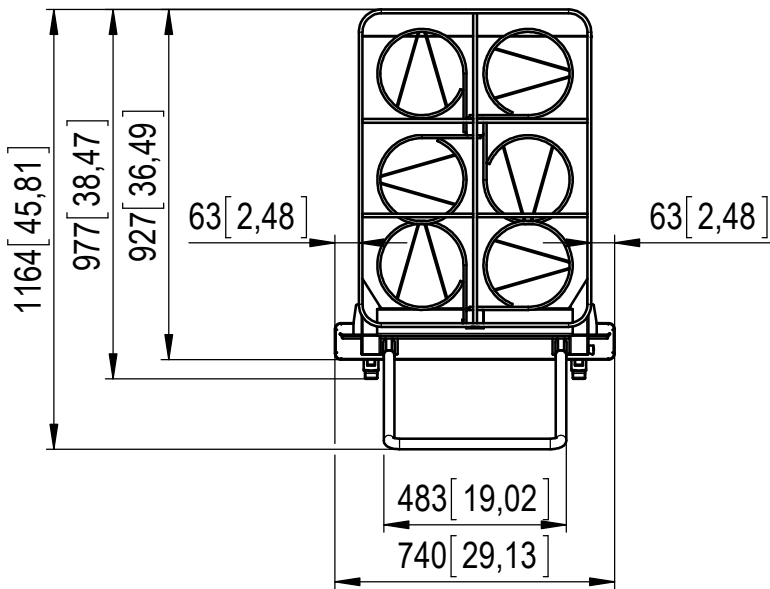

Projektionsmethode 1

A (1 : 5)

Anzahl der Teller Ø320mm = 122  
Number of dishes Ø320mm = 122

CONVOTHERM Elektrogeräte GmbH  
Talstraße 35  
82436 Egging  
Deutschland

TELEFON: +49 (0) 8847 67-0  
FAX: +49 (0) 8847 414  
© 2014

General Tolerance  
ISO 2768-vL

Material  
Revision 06.  
Stock Size 105.845 kg

01	SE: 02/07	Dec 28, 15	aneumeie	Ckd.	
02	SE: 02/07	Dec 28, 15	aneumeie	App.	Dec 28, 15 aneumeie
03	SE: Maße eingetr	Dec 28, 15	aneumeie	All dimensions in mm. Do not scale	
04	SE Copyright hinz	Dec 28, 15	aneumeie		
05	SE: ÄM 2013/019	Dec 28, 15	aneumeie	Model No. K3316776	
06	aktualisiert	Dec 28, 15	aneumeie	Project CONVOTHERM	
Rev	Remarks	Date	Name	Version: 22	

Date	Name
03.12.2014	ndittmer

Description	Scale
TB-Wagen 20.20 4L ESA66mm P3 C4 Plate Banquet Trolley 20.20 4L ESA66mm P3 C4	1:20
DRG.No.	Size
K3316776	A4
Repl. for	Sheet
Filename	1 of 1
	K3316776