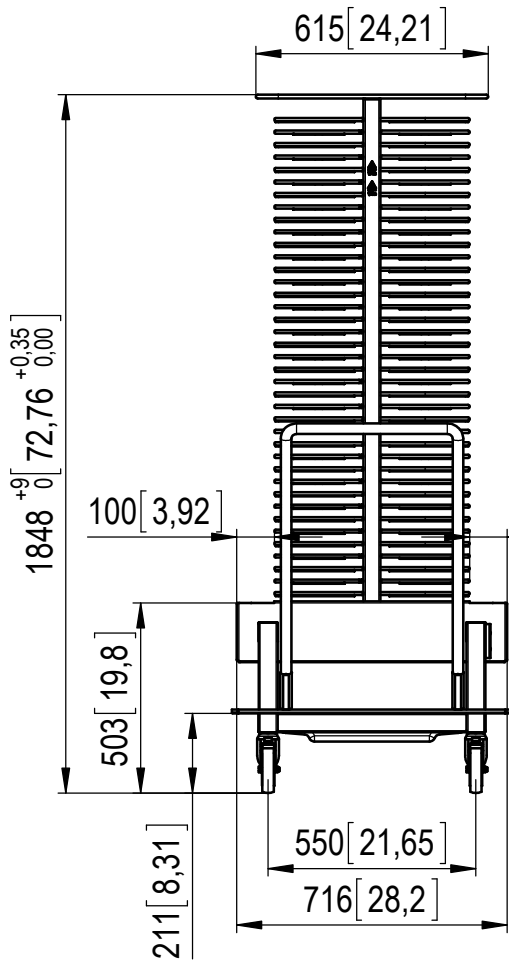

Projektionsmethode 1

A (1 : 5)

Anzahl der Teller Ø320mm = 122  
Number of dishes Ø320mm = 122

CONVOTHERM Elektrogeräte GmbH  
Talstraße 35  
82436 Egging  
Deutschland

TELEFON: +49 (0) 8847 67-0  
FAX: +49 (0) 8847 414  
© 2014

General Tolerance  
ISO 2768-vL

Material  
Revision 06.  
Stock Size 105.845 kg

01	SE: 02/07	Dec 28, 15	aneumeie	Ckd.	
02	SE: 02/07	Dec 28, 15	aneumeie	App.	Dec 28, 15 aneumeie
03	SE: Maße eingetr	Dec 28, 15	aneumeie	All dimensions in mm. Do not scale	
04	SE Copyright hinz	Dec 28, 15	aneumeie		
05	SE: ÄM 2013/019	Dec 28, 15	aneumeie	Model No. K3316776	
06	aktualisiert	Dec 28, 15	aneumeie	Project CONVOTHERM	
Rev	Remarks	Date	Name	Version: 22	

Date	Name
03.12.2014	ndittmer

Description	Scale
TB-Wagen 20.20 4L ESA66mm P3 C4 Plate Banquet Trolley 20.20 4L ESA66mm P3 C4	1:20
DRG.No.	Size
K3316776	A4
Repl. for	Sheet
Filename	1 of 1
	K3316776